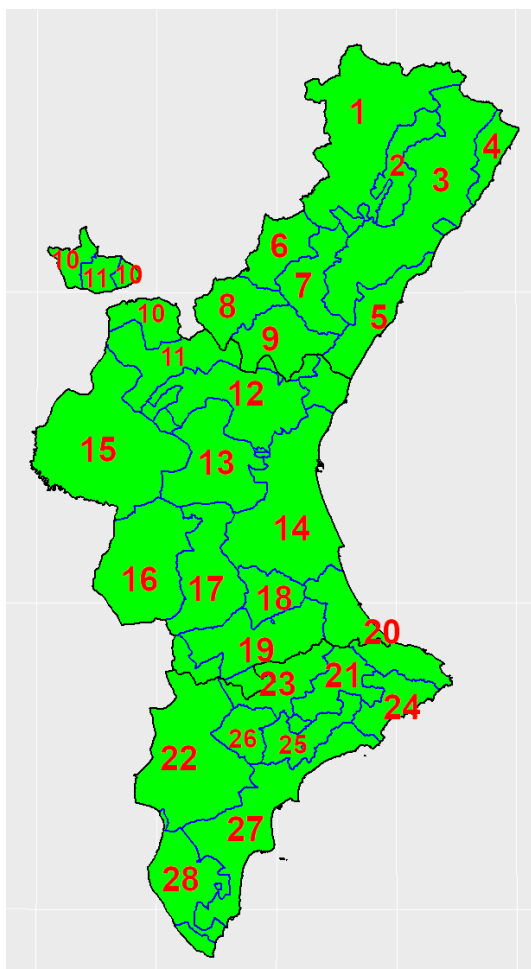

Llista de municipis per zones / Listado de municipios por zonas

Zona 1: Vistabella del Maestrazgo, Morella, Castellfort, Villafranca del Cid/Vilafranca, Ares del Maestrat, Benafigos, Benasal, Castell de Cabres, Chodos/Xodos, Cincorres, Culla, Forcall, Herbes, La Mata de Morella, La Pobla de Benifassa, Olocau del Rey, Palanques, Portell de Morella, Todolella, Vallibona, Villosres, Zorita del Maestrazgo

Zona 2: Atzeneta del Maestrat, Albocasser, Catí, la Serratella, La Torre d'En Besora, Sierra Engarceran, Vilar de Canes, Xert

Zona 3: Alcalà de Xivert, Sant Jordi/San Jorge, Sant Mateu, Canet lo Roig, Cervera del Maestre, La Jana, La Salzadella, La Torre den Domenec, Les Coves de Vinroma, Rossell, San Rafael del Rio, Santa Magdalena de Pulpis, Tirig, Traiguera, Vilanova d'Alcolea, Betxi, Ribesalbes, Vilafames, L'Alcora, Cabanes, Benlloch, Borriol, Costur, Figueroles, La Pobla Tornesa, Onda, Sant Joan de Moro, Useras/Les Useres, Vall d'Alba

Zona 4: Vinaros, Benicarlo, Calig, Penyíscola

Zona 5: Castellon de la Plana/Castello de la Plana, Borriana/Burriana, Almazora/Almassora, Torreblanca, Alquerias del Ninyo Perdido,

Benicasim/Benicassim, Oropesa del Mar/Orpesa, Vila-real, Sagunto/Sagunt, La Vall d'Uixo, Nules, Albalat dels Tarongers, Almenara, Benavites, Benifairo de les Valls, Canet d'En Berenguer, Chilches/Xilxes, Estivella, Faura, Gilet, La Llosa, La Vilavella, Moncofa, Petres, Quart de les Valls, Quartell

Zona 6: Aranyuel, Castillo de Villamalefa, Cortes de Arenoso, Fuente la Reina, Montan, Montanejos, Puebla de Arenoso, Villahermosa del Rio, Villanueva de Viver, Zucaina

Zona 7: Eslida, Ain, Alcudia de Veo, Argelita, Artana, Ayodar, Cirat, Espadilla, Fanzara, Fuentes de Ayodar, Lucena del Cid, Ludiente, Sueras/Suera, Tales, Toga, Torralba del Pinar, Torrechiva, Vallat, Villamalur