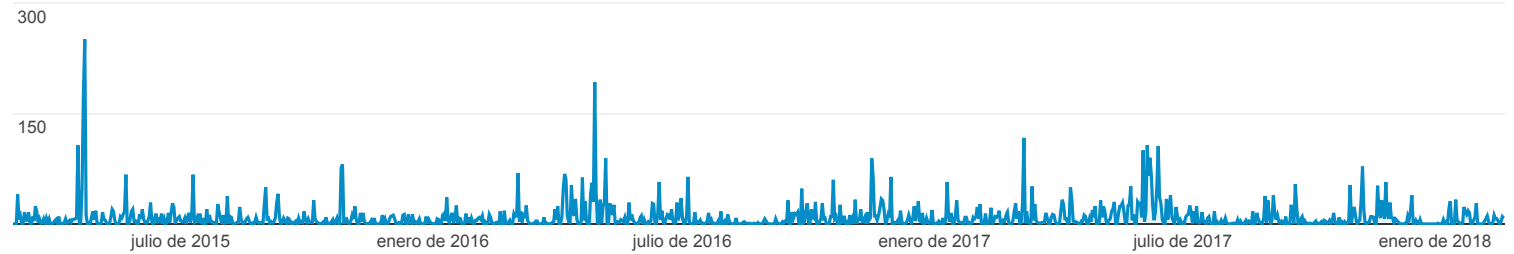

Páginas

Todos los usuarios
100,00 % Número de visitas a páginas

1 mar. 2015 - 20 feb. 2018

Explorador

● Número de visitas a páginas

Estos datos se han filtrado con la siguiente expresión de filtrado: /PHOTOCITYTEX

Página	Número de visitas a páginas	Número de páginas vistas únicas	Promedio de tiempo en la página	Entradas	Porcentaje de rebote	Porcentaje de salidas	Valor de página
	10.181 % del total: 3,00 % (339.754)	6.672 % del total: 2,74 % (243.476)	00:01:11 Media de la vista: 00:00:39 (80,12 %)	2.328 % del total: 2,40 % (96.808)	49,01 % Media de la vista: 32,28 % (51,83 %)	24,34 % Media de la vista: 28,49 % (-14,58 %)	0,00 US\$ % del total: 0,00 % (0,00 US\$)
1. /PHOTOCITYTEX/home.htm	3.200 (31,43 %)	2.236 (33,51 %)	00:01:18	1.852 (79,55 %)	49,14 %	40,72 %	0,00 US\$ (0,00 %)
2. /PHOTOCITYTEX/paginas/dissemination/dissemination.htm	951 (9,34 %)	489 (7,33 %)	00:01:51	53 (2,28 %)	26,42 %	17,25 %	0,00 US\$ (0,00 %)
3. /PHOTOCITYTEX/es/home_es.htm	812 (7,98 %)	523 (7,84 %)	00:00:48	115 (4,94 %)	50,43 %	25,12 %	0,00 US\$ (0,00 %)
4. /PHOTOCITYTEX/paginas/project/project.htm	675 (6,63 %)	445 (6,67 %)	00:00:43	65 (2,79 %)	60,00 %	16,89 %	0,00 US\$ (0,00 %)
5. /PHOTOCITYTEX/it/home_it.htm	352 (3,46 %)	196 (2,94 %)	00:01:01	43 (1,85 %)	48,84 %	19,03 %	0,00 US\$ (0,00 %)
6. /PHOTOCITYTEX/paginas/calendar/calendar.htm	352 (3,46 %)	221 (3,31 %)	00:01:36	12 (0,52 %)	41,67 %	14,49 %	0,00 US\$ (0,00 %)
7. /PHOTOCITYTEX/es/paginas/project/project.htm	327 (3,21 %)	205 (3,07 %)	00:01:07	21 (0,90 %)	52,38 %	17,13 %	0,00 US\$ (0,00 %)
8. /PHOTOCITYTEX/paginas/deliverables/deliverables.htm	326 (3,20 %)	250 (3,75 %)	00:00:54	17 (0,73 %)	76,47 %	19,33 %	0,00 US\$ (0,00 %)
9. /PHOTOCITYTEX/es/paginas/dissemination/dissemination.htm	315 (3,09 %)	170 (2,55 %)	00:00:51	10 (0,43 %)	30,00 %	8,25 %	0,00 US\$ (0,00 %)
10. /PHOTOCITYTEX/paginas/dissemination/prensa/actual_press.htm	269 (2,64 %)	146 (2,19 %)	00:01:11	8 (0,34 %)	0,00 %	7,06 %	0,00 US\$ (0,00 %)